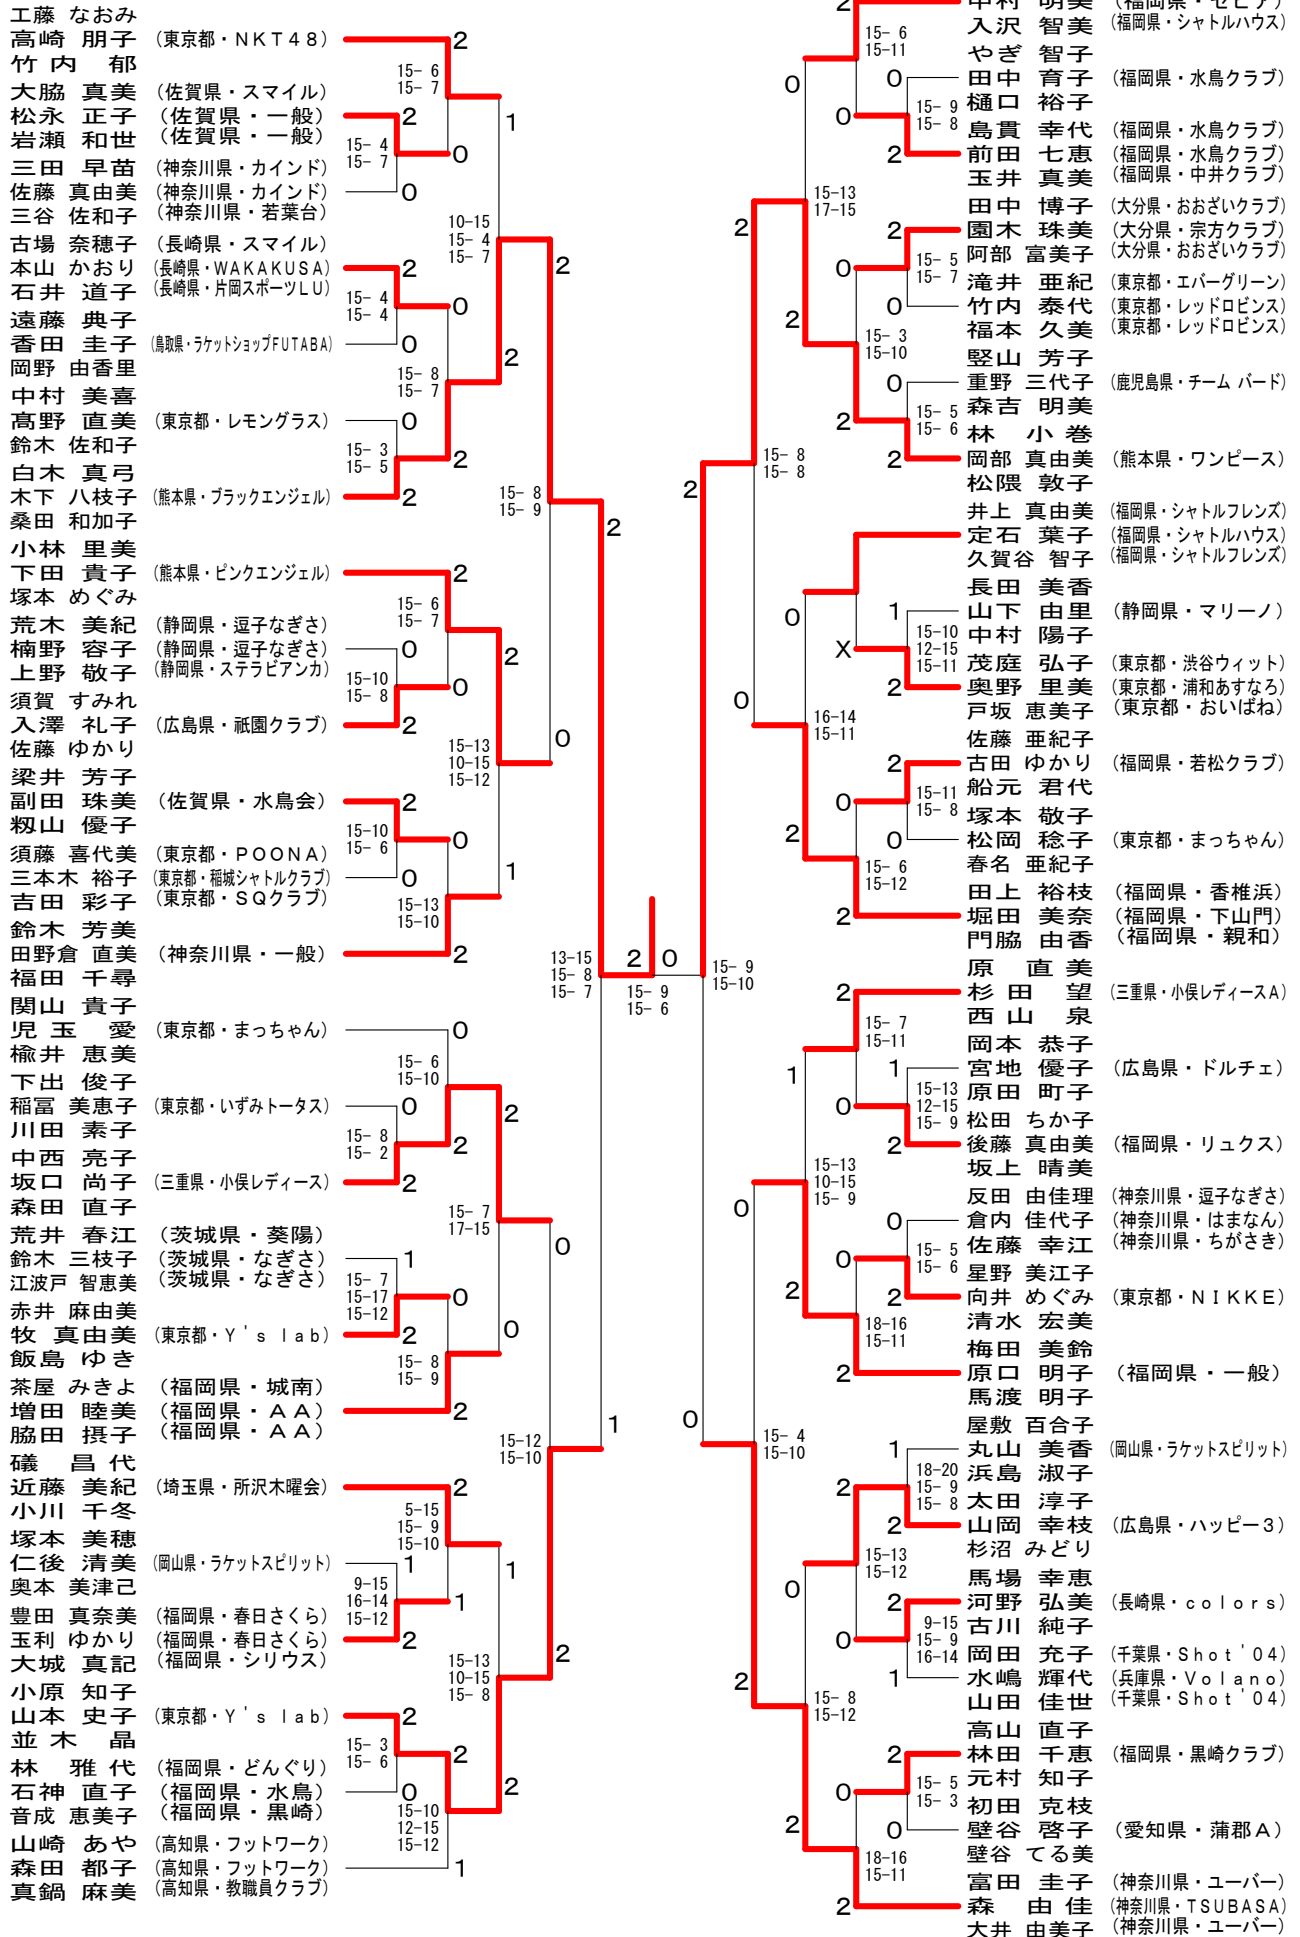

第15回全国バドミントントリプル選手権大会 令和7年2月16日 北九州市立総合体育館
150歳以上女子 決勝トーナメント