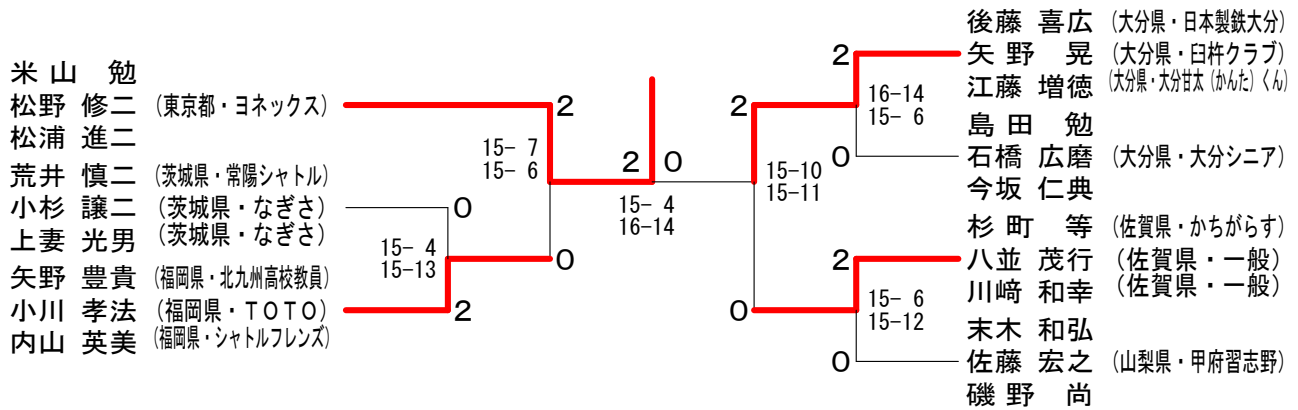

第15回全国バドミントントリプルス選手権大会

令和7年2月16日 北九州市立総合体育館

一般男子 決勝トーナメント

第15回全国バドミントントリプル選手権大会 令和7年2月16日 北九州市立総合体育館
120歳以上男子 決勝トーナメント

150歳以上男子 決勝トーナメント

180歳以上男子 決勝トーナメント

210歳以上男子 決勝トーナメント

第15回全国バドミントントリプル選手権大会 令和7年2月16日 北九州市立総合体育館
一般女子 決勝トーナメント

120歳以上女子 決勝トーナメント

210歳以上女子 決勝トーナメント

第15回全国バドミントントリプル選手権大会 令和7年2月16日 北九州市立総合体育館
150歳以上女子 決勝トーナメント

第15回全国バドミントントリプルス選手権大会 令和7年2月16日 北九州市立総合体育館
180歳以上女子 決勝トーナメント