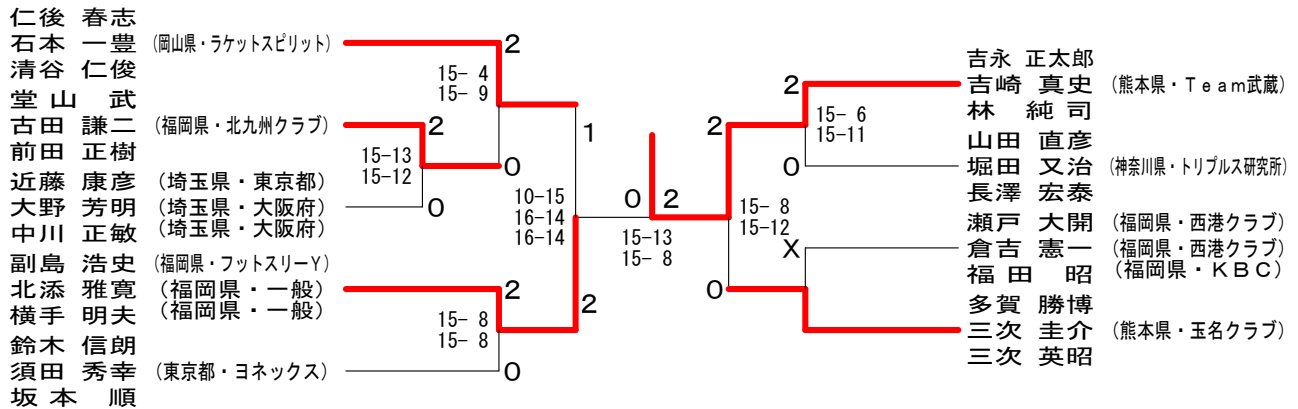

第15回全国バドミントントリプルス選手権大会

令和7年2月16日 北九州市立総合体育館

一般男子 決勝トーナメント

第15回全国バドミントントリプル選手権大会 令和7年2月16日 北九州市立総合体育館
120歳以上男子 決勝トーナメント

150歳以上男子 決勝トーナメント

180歳以上男子 決勝トーナメント

210歳以上男子 決勝トーナメント

第15回全国バドミントントリプル選手権大会 令和7年2月16日 北九州市立総合体育館
一般女子 決勝トーナメント

120歳以上女子 決勝トーナメント

210歳以上女子 決勝トーナメント

第15回全国バドミントントリプル選手権大会 令和7年2月16日 北九州市立総合体育館
150歳以上女子 決勝トーナメント

第15回全国バドミントントリプルス選手権大会 令和7年2月16日 北九州市立総合体育館
180歳以上女子 決勝トーナメント