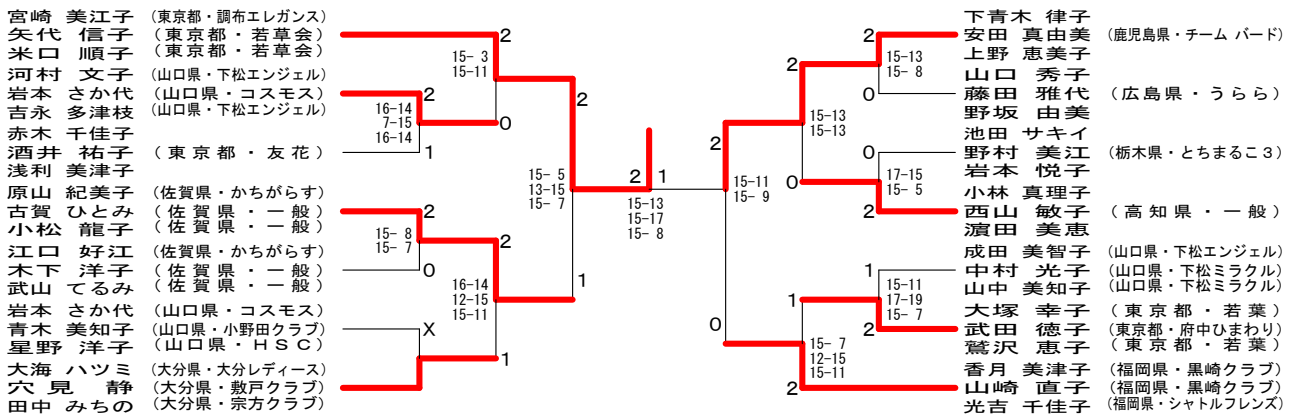

第15回全国バドミントントリプルス選手権大会

令和7年2月16日 北九州市立総合体育館

一般男子 決勝トーナメント

第15回全国バドミントントリプル選手権大会 令和7年2月16日 北九州市立総合体育館
120歳以上男子 決勝トーナメント

150歳以上男子 決勝トーナメント

180歳以上男子 決勝トーナメント

210歳以上男子 決勝トーナメント

第15回全国バドミントントリプル選手権大会 令和7年2月16日 北九州市立総合体育館
一般女子 決勝トーナメント

120歳以上女子 決勝トーナメント

210歳以上女子 決勝トーナメント

第15回全国バドミントントリプル選手権大会 令和7年2月16日 北九州市立総合体育館
150歳以上女子 決勝トーナメント

第15回全国バドミントントリプルス選手権大会 令和7年2月16日 北九州市立総合体育館
180歳以上女子 決勝トーナメント