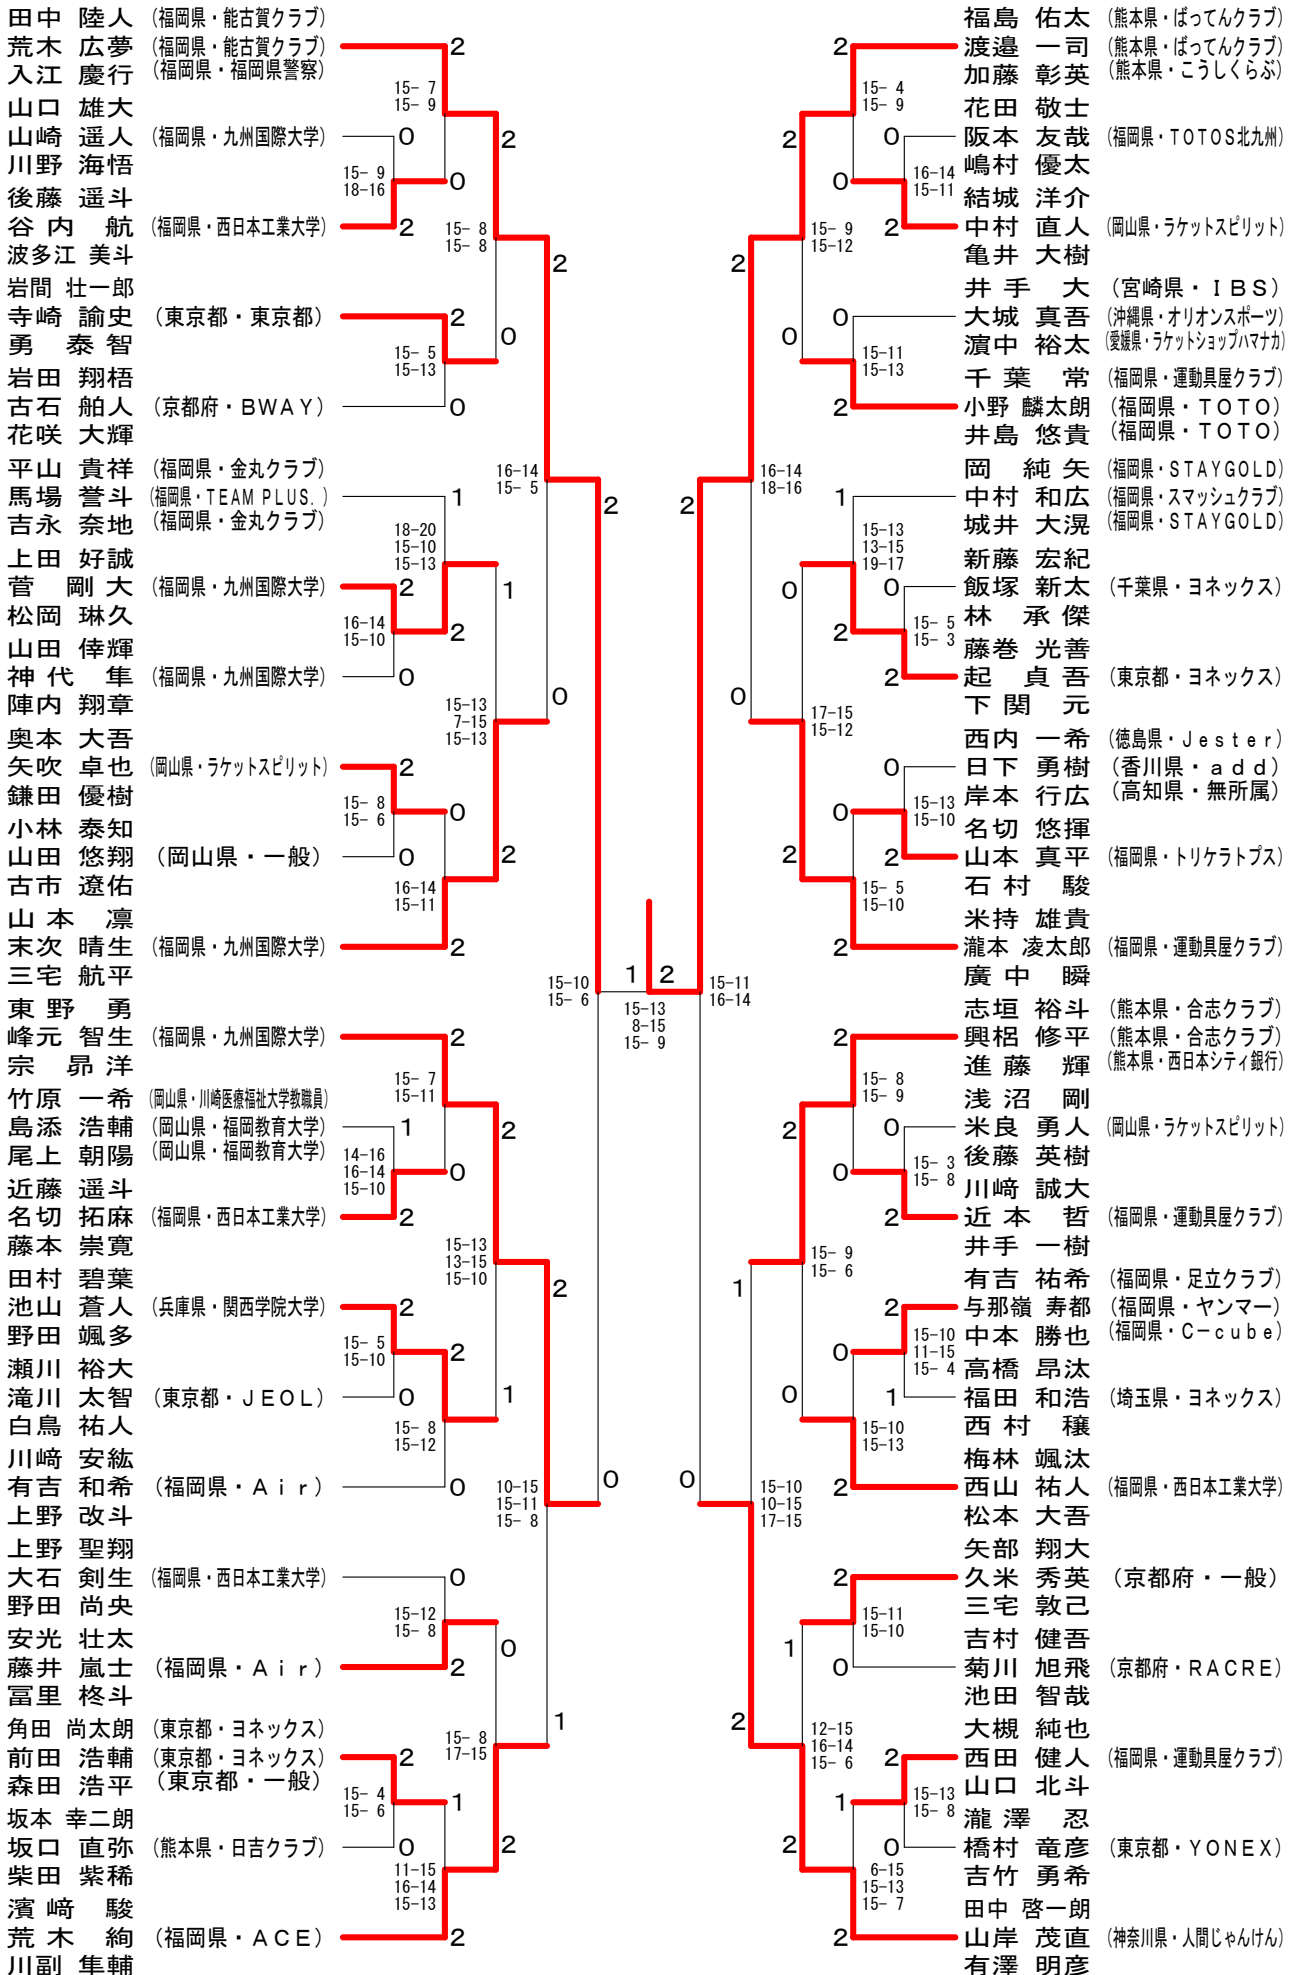

第15回全国バドミントントリプルス選手権大会

令和7年2月16日 北九州市立総合体育館

一般男子 決勝トーナメント