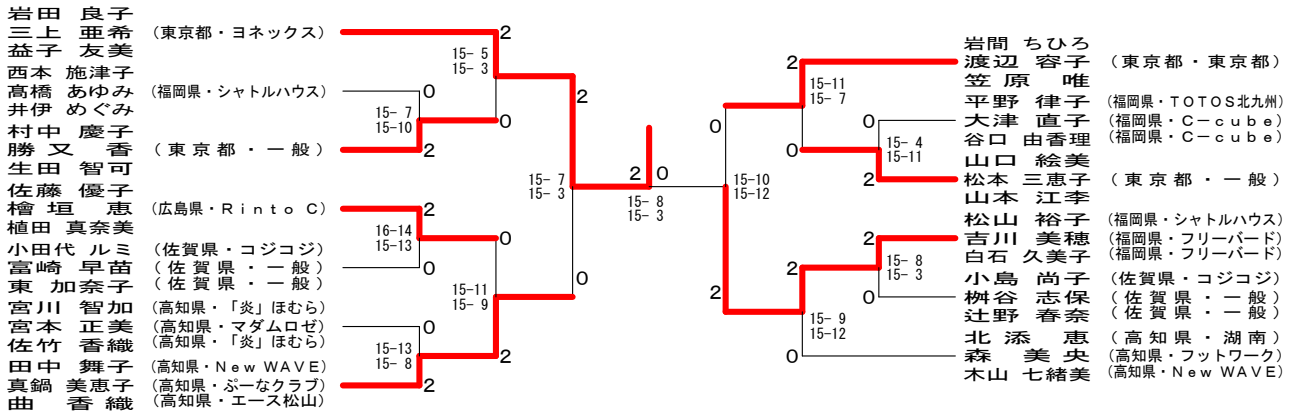

第15回全国バドミントントリプルス選手権大会

令和7年2月16日 北九州市立総合体育館

一般男子 決勝トーナメント

第15回全国バドミントントリプル選手権大会 令和7年2月16日 北九州市立総合体育館
120歳以上男子 決勝トーナメント

150歳以上男子 決勝トーナメント

180歳以上男子 決勝トーナメント

210歳以上男子 決勝トーナメント

第15回全国バドミントントリプル選手権大会 令和7年2月16日 北九州市立総合体育館
一般女子 決勝トーナメント

120歳以上女子 決勝トーナメント

210歳以上女子 決勝トーナメント

第15回全国バドミントントリプル選手権大会 令和7年2月16日 北九州市立総合体育館
150歳以上女子 決勝トーナメント

第15回全国バドミントントリプルス選手権大会 令和7年2月16日 北九州市立総合体育館
180歳以上女子 決勝トーナメント