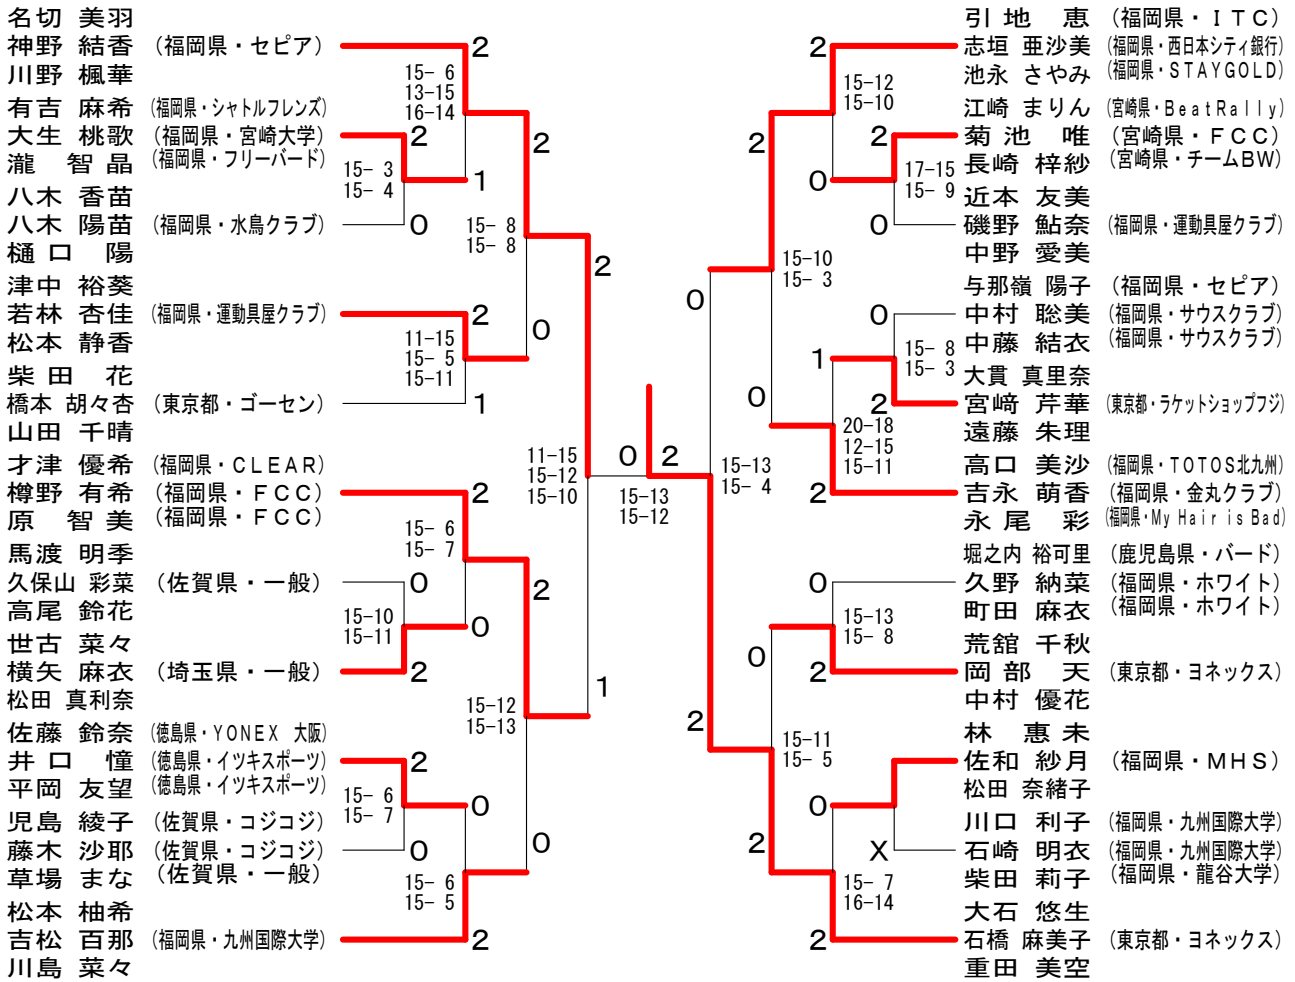

第15回全国バドミントントリプルス選手権大会

令和7年2月16日 北九州市立総合体育館

一般男子 決勝トーナメント

第15回全国バドミントントリプル選手権大会 令和7年2月16日 北九州市立総合体育館
120歳以上男子 決勝トーナメント

150歳以上男子 決勝トーナメント

180歳以上男子 決勝トーナメント

210歳以上男子 決勝トーナメント

第15回全国バドミントントリプル選手権大会 令和7年2月16日 北九州市立総合体育館
一般女子 決勝トーナメント