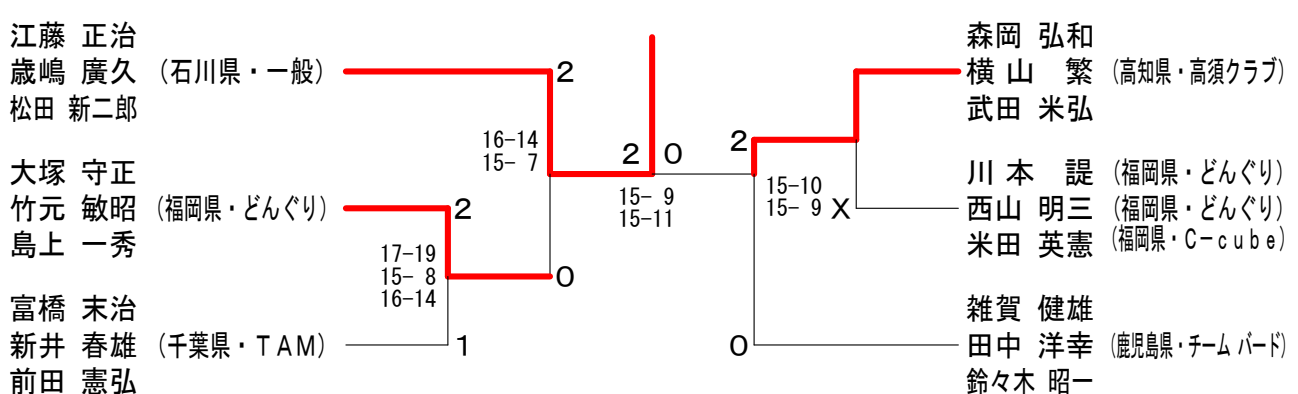

第15回全国バドミントントリプルス選手権大会

令和7年2月16日 北九州市立総合体育館

一般男子 決勝トーナメント

第15回全国バドミントントリプル選手権大会 令和7年2月16日 北九州市立総合体育館
120歳以上男子 決勝トーナメント

150歳以上男子 決勝トーナメント

180歳以上男子 決勝トーナメント

210歳以上男子 決勝トーナメント

第15回全国バドミントントリプル選手権大会 令和7年2月16日 北九州市立総合体育館
一般女子 決勝トーナメント

120歳以上女子 決勝トーナメント

210歳以上女子 決勝トーナメント

第15回全国バドミントントリプル選手権大会 令和7年2月16日 北九州市立総合体育館
150歳以上女子 決勝トーナメント

第15回全国バドミントントリプルス選手権大会 令和7年2月16日 北九州市立総合体育館
180歳以上女子 決勝トーナメント