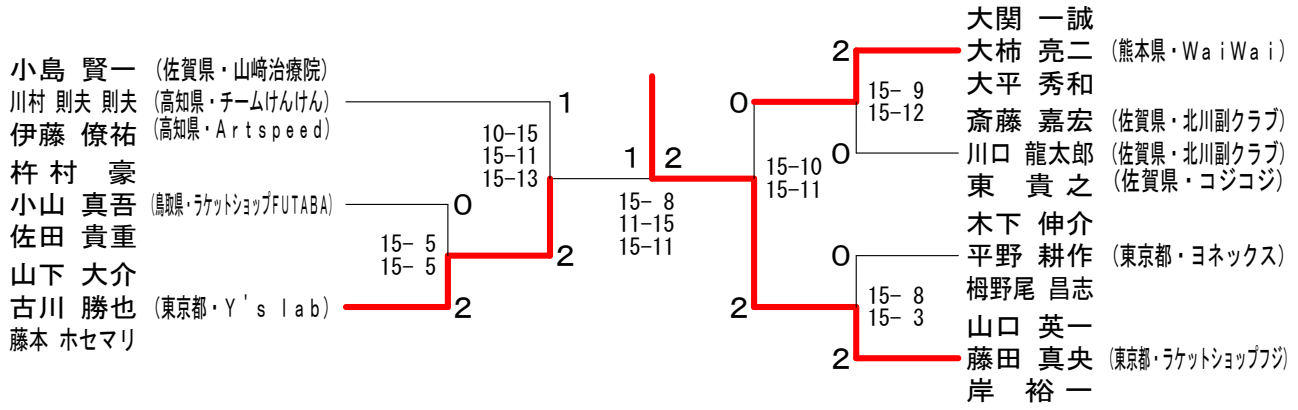

180歳以上女子 Qブロック	谷脇 仁丸	脇原 丸	小池 伊	池内 藤	福間 吉盛	勝敗	順位
谷脇 洋子 (福岡県・A Aクラブ) 仁田原 智都代 (福岡県・香椎浜クラブ) 丸 留美子 (福岡県・あおぞら)			○ 21-20 21-13		○ 21-11 21- 5	M 2-0 G 4-0 P 84-49	1
小池 由紀子 (愛知県・B-CREW) 竹内 ひろみ (愛知県・Cuckoo) 伊藤 綾子 (愛知県・MOKUREN)	× 20-21 13-21			○ 21-14 21-16	M 1-1 G 2-2 P 75-72		2
福間 恭子 平吉 浩美 (広島県・うらら) 吉盛 喜代子	× 11-21 5-21	× 14-21 16-21			M 0-2 G 0-4 P 46-84		3

第15回全国バドミントントリプルス選手権大会

令和7年2月16日 北九州市立総合体育館

一般男子 決勝トーナメント

第15回全国バドミントントリプル選手権大会 令和7年2月16日 北九州市立総合体育館
120歳以上男子 決勝トーナメント

150歳以上男子 決勝トーナメント

180歳以上男子 決勝トーナメント

210歳以上男子 決勝トーナメント

第15回全国バドミントントリプル選手権大会 令和7年2月16日 北九州市立総合体育館
一般女子 決勝トーナメント